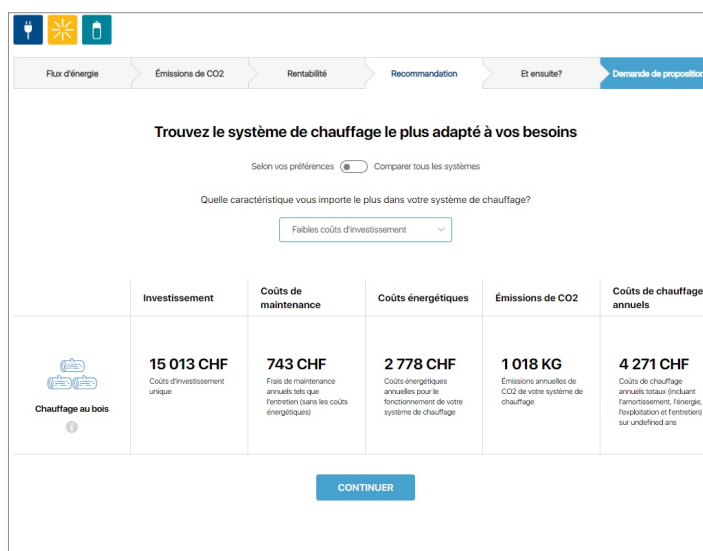

- ☑ Calcul du besoin en chauffage
- ☑ Comparaison de différents systèmes de chauffage
- ☑ Calcul de rentabilité
- ☑ Évaluations en format PDF

Avec l'**Eternity Calculateur de Chauffage**, vous offrez aux visiteurs de votre site internet un outil interactif pour estimer le potentiel d'un investissement dans un nouveau système de chauffage.

Précis

Contrairement à nos concurrents, nous vous offrons une simulation du système envisagé. Pour cela, nous tenons compte de plusieurs facteurs tels que les profils de température locaux, le système de distribution de la chaleur et d'autres variables.

Orienté client

En quelques clics, le client reçoit une estimation du potentiel d'un nouveau système de chauffage. Le Calculateur de Chauffage Eternity présente ensuite les résultats de manière design et facile à comprendre.

Individuel

Le Calculateur de Chauffage Eternity est neutre sur le plan technologique et indépendant du fabricant. Les couleurs et le logo peuvent être individuellement adaptés à votre entreprise.

Multifonctionnel

Si vous le souhaitez, le Calculateur de Chauffage Eternity peut être complété par des fonctions supplémentaires: une évaluation en format PDF, une connection à l' Expert Chauffage et d'autres fonctions sont disponibles.

Intéressés? Contactez-nous dès aujourd'hui et gagnez plus de clients tout de suite!

Voulez-vous satisfaire tous vos clients?
+41 81 511 64 64
beratung@eternity.ch

Eternity AG
Reichsgasse 3
7000 Chur
+41 81 511 64 64
beratung@eternity.ch
www.eternity.ch

Membre de

Certifié par
Schweizerische Eidgenossenschaft
Confédération suisse
Confederazione Svizzera
Confederaziun svizra

Kommission für Technologie und Innovation KTI