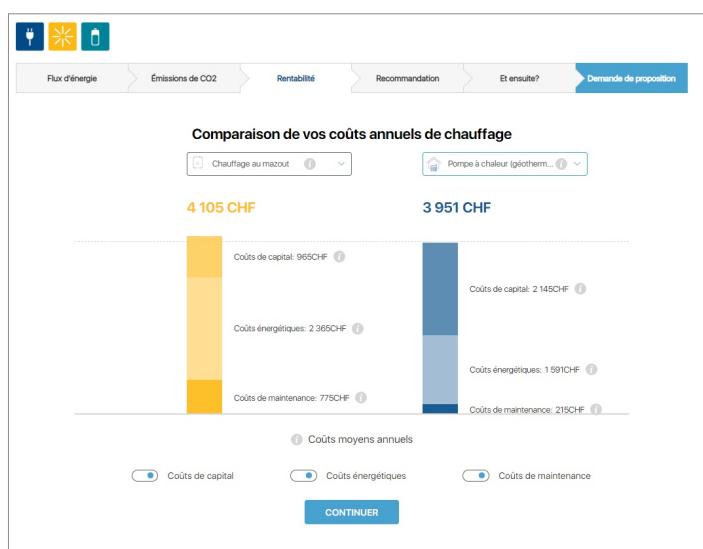

- ☑ Calcul du besoin en chauffage
- ☑ Comparaison de différents systèmes de chauffage
- ☑ Calcul de rentabilité
- ☑ Évaluations en format PDF

Avec l'**Eternity Calculateur de Chauffage**, vous offrez aux visiteurs de votre site internet un outil interactif pour estimer le potentiel d'un investissement dans un nouveau système de chauffage.

Précis

Contrairement à nos concurrents, nous vous offrons une simulation du système envisagé. Pour cela, nous tenons compte de plusieurs facteurs tels que les profils de température locaux, le système de distribution de la chaleur et d'autres variables.

Orienté client

En quelques clics, le client reçoit une estimation du potentiel d'un nouveau système de chauffage. Le Calculateur de Chauffage Eternity présente ensuite les résultats de manière design et facile à comprendre.

Individuel

Le Calculateur de Chauffage Eternity est neutre sur le plan technologique et indépendant du fabricant. Les couleurs et le logo peuvent être individuellement adaptés à votre entreprise.

Multifonctionnel

Si vous le souhaitez, le Calculateur de Chauffage Eternity peut être complété par des fonctions supplémentaires: une évaluation en format PDF, une connection à l' Expert Chauffage et d'autres fonctions sont disponibles.

Intéressés? Contactez-nous dès aujourd'hui et gagnez plus de clients tout de suite!

Voulez-vous satisfaire tous vos clients?
+41 81 511 64 64
beratung@eternity.ch

Eternity AG
Reichsgasse 3
7000 Chur
+41 81 511 64 64
beratung@eternity.ch
www.eternity.ch

Membre de

Certifié par
Schweizerische Eidgenossenschaft
Confédération suisse
Confederazione Svizzera
Confederaziun svizra

Kommission für Technologie und Innovation KTI